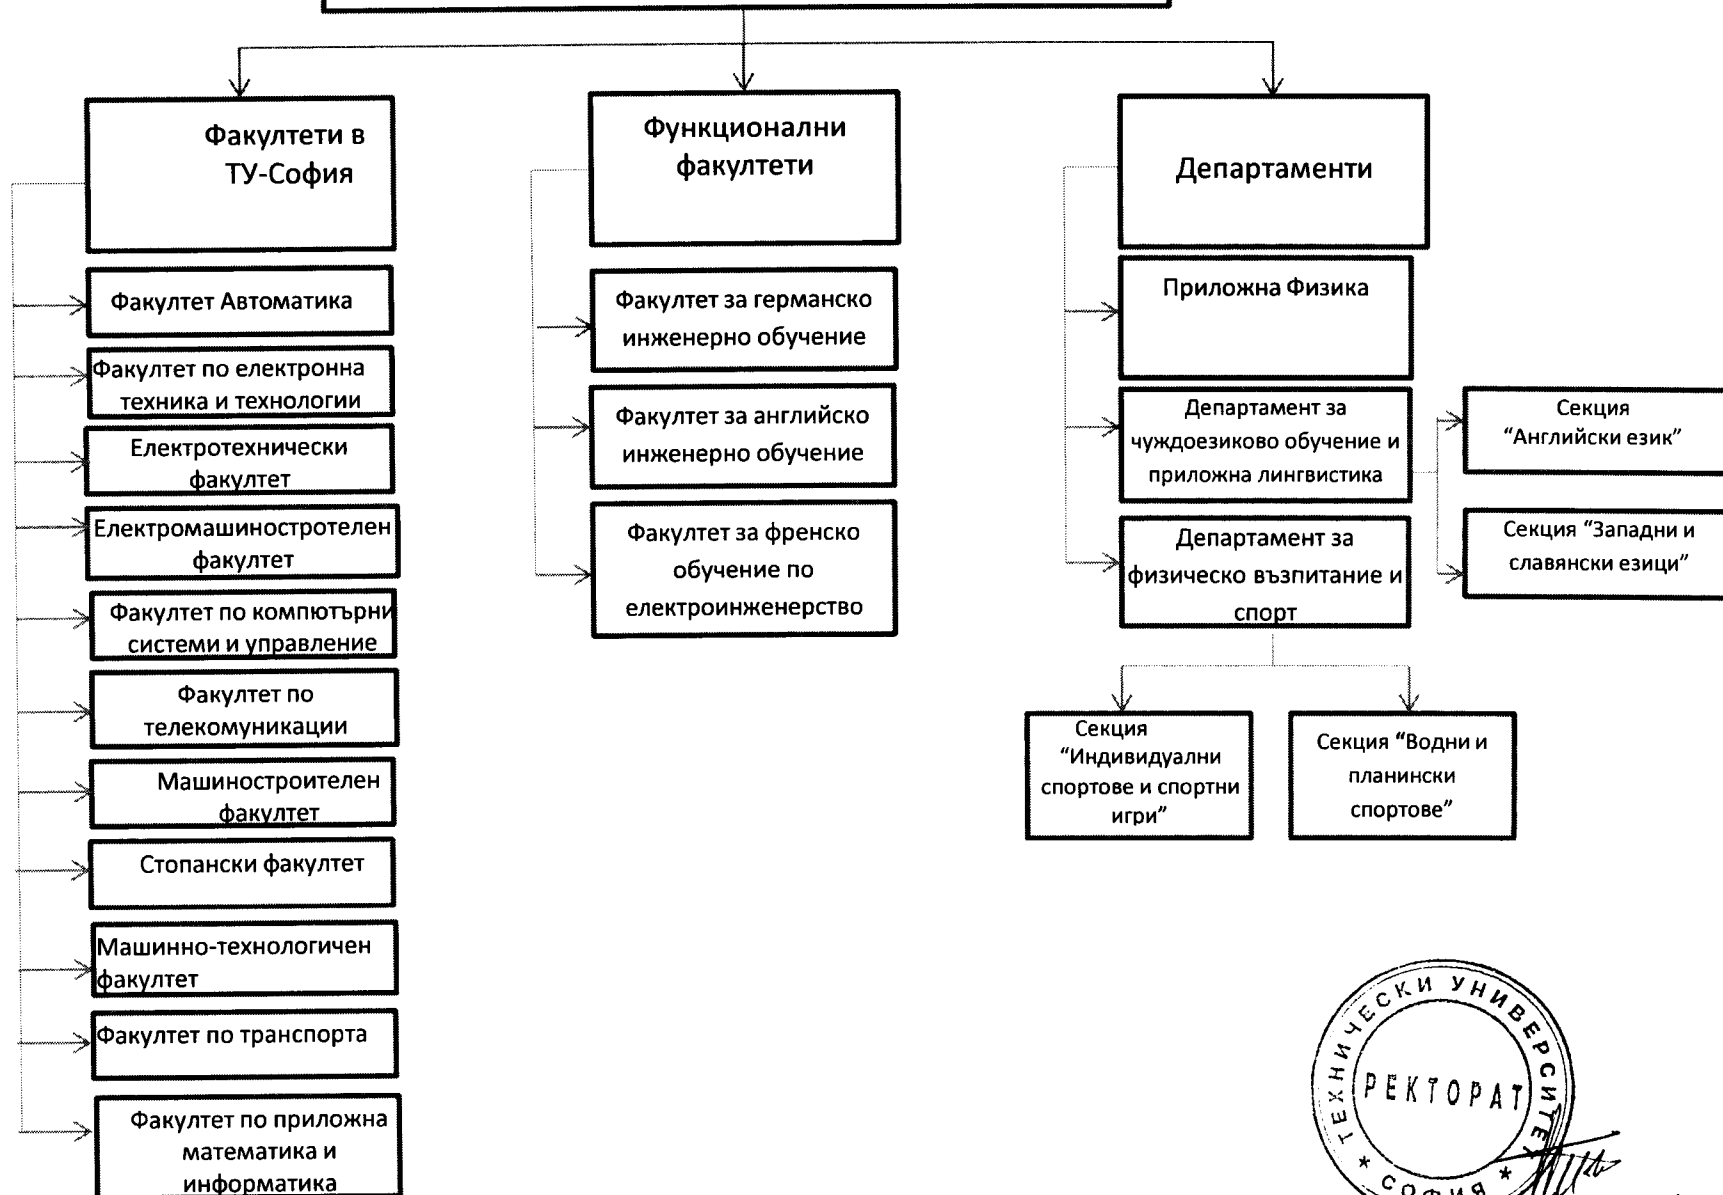

Факултети и департаменти