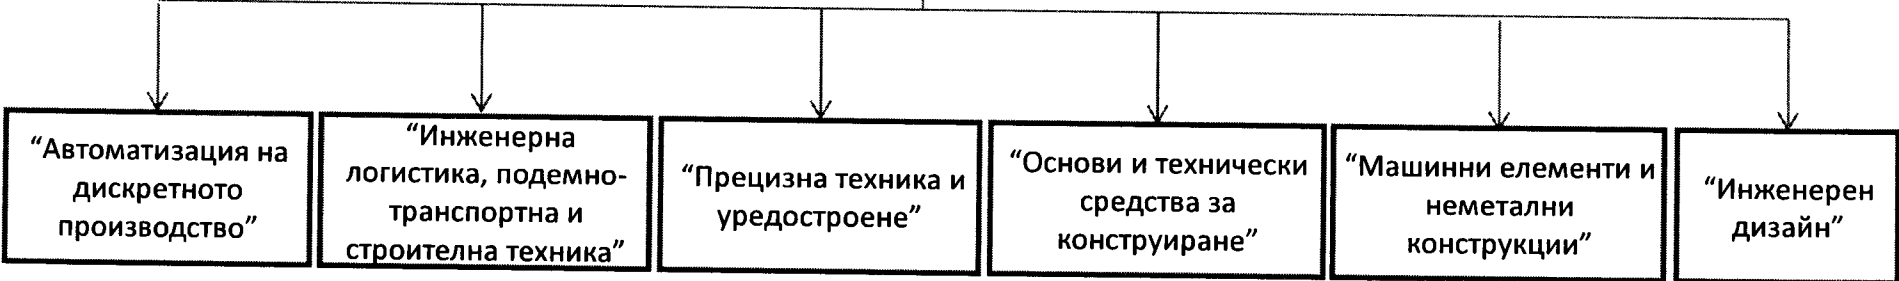

Машиностроителен факултет

Катедри