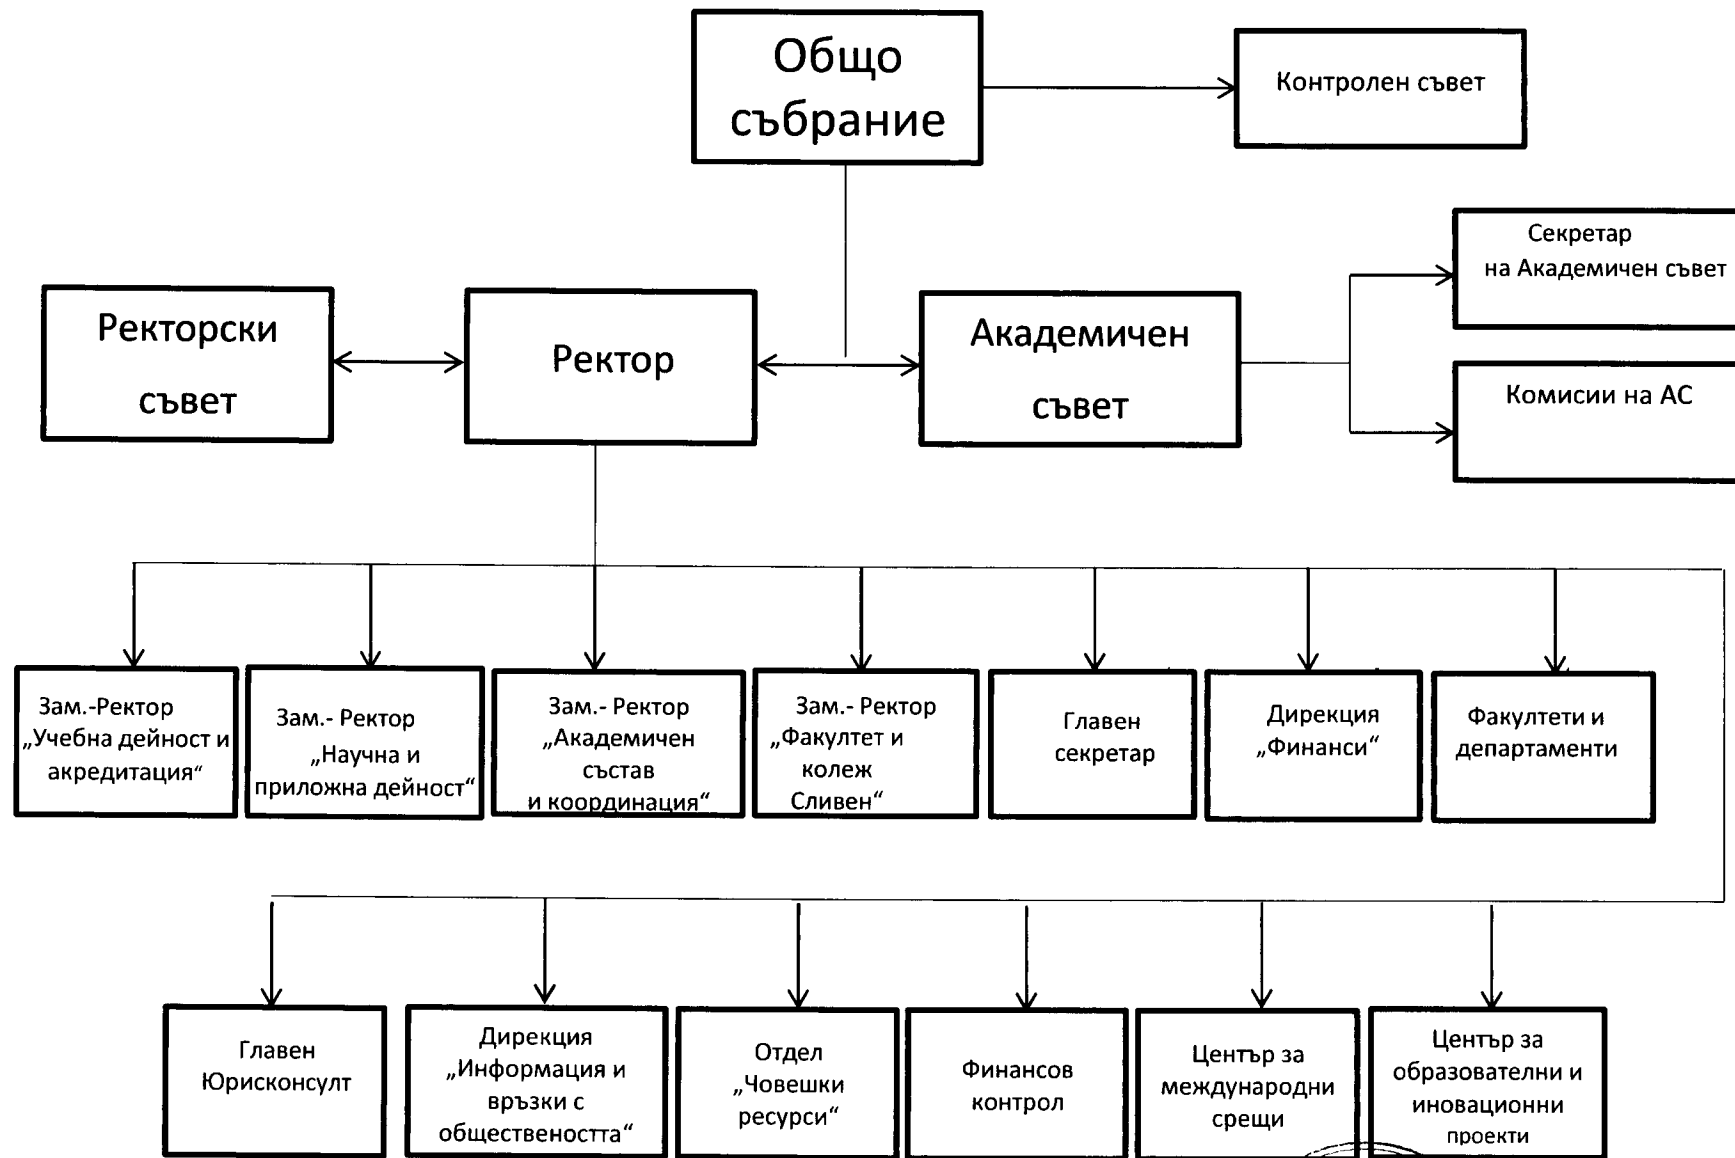

УТВЪРЖДАВАМ

РЕКТОР:

(проф. д-р инж. Г. Михов)

Структурно – функционална схема на  
Технически университет-София

гр. София

02.12.2015г.