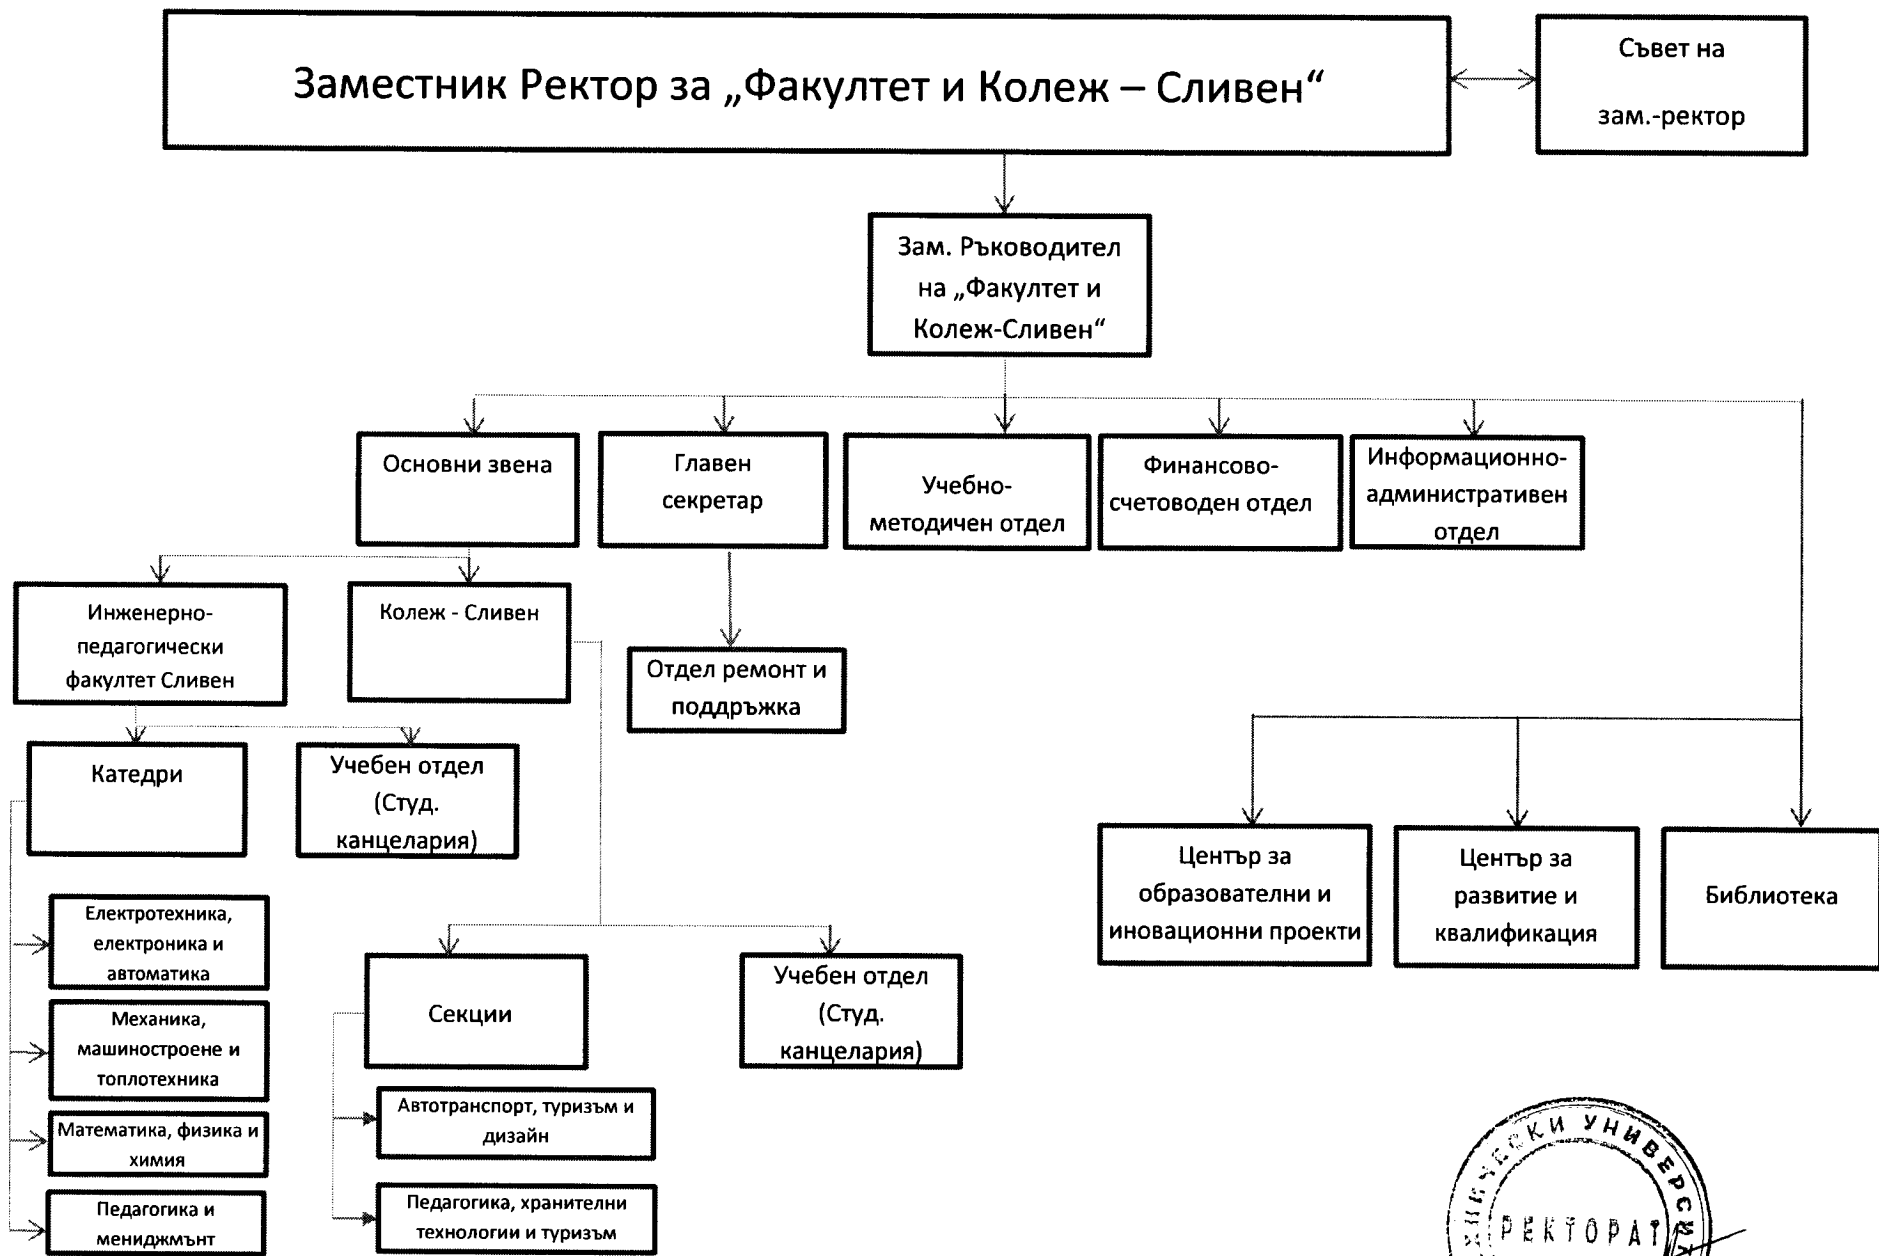

# Факултети и департаменти

Машиностроителен факултет

Катедри

Заместник Ректор  
„Академичен състав и координация“

Технически университет – София  
Филиал гр. Пловдив