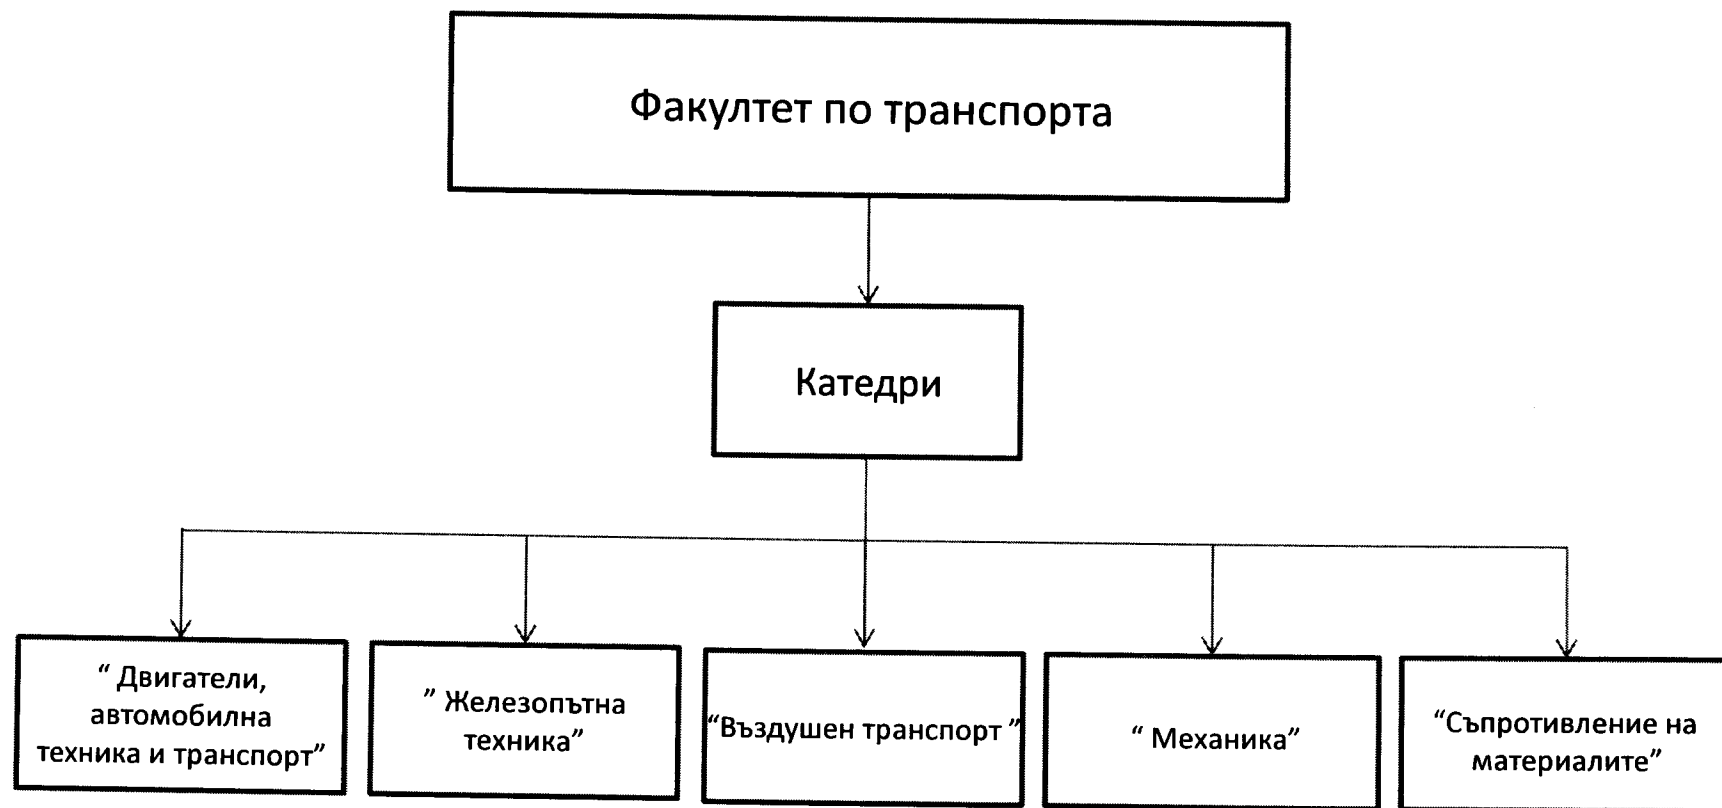

# Факултети и департаменти

Машиностроителен факултет

Катедри

Заместник Ректор  
„Академичен състав и координация“

Технически университет – София  
Филиал гр. Пловдив