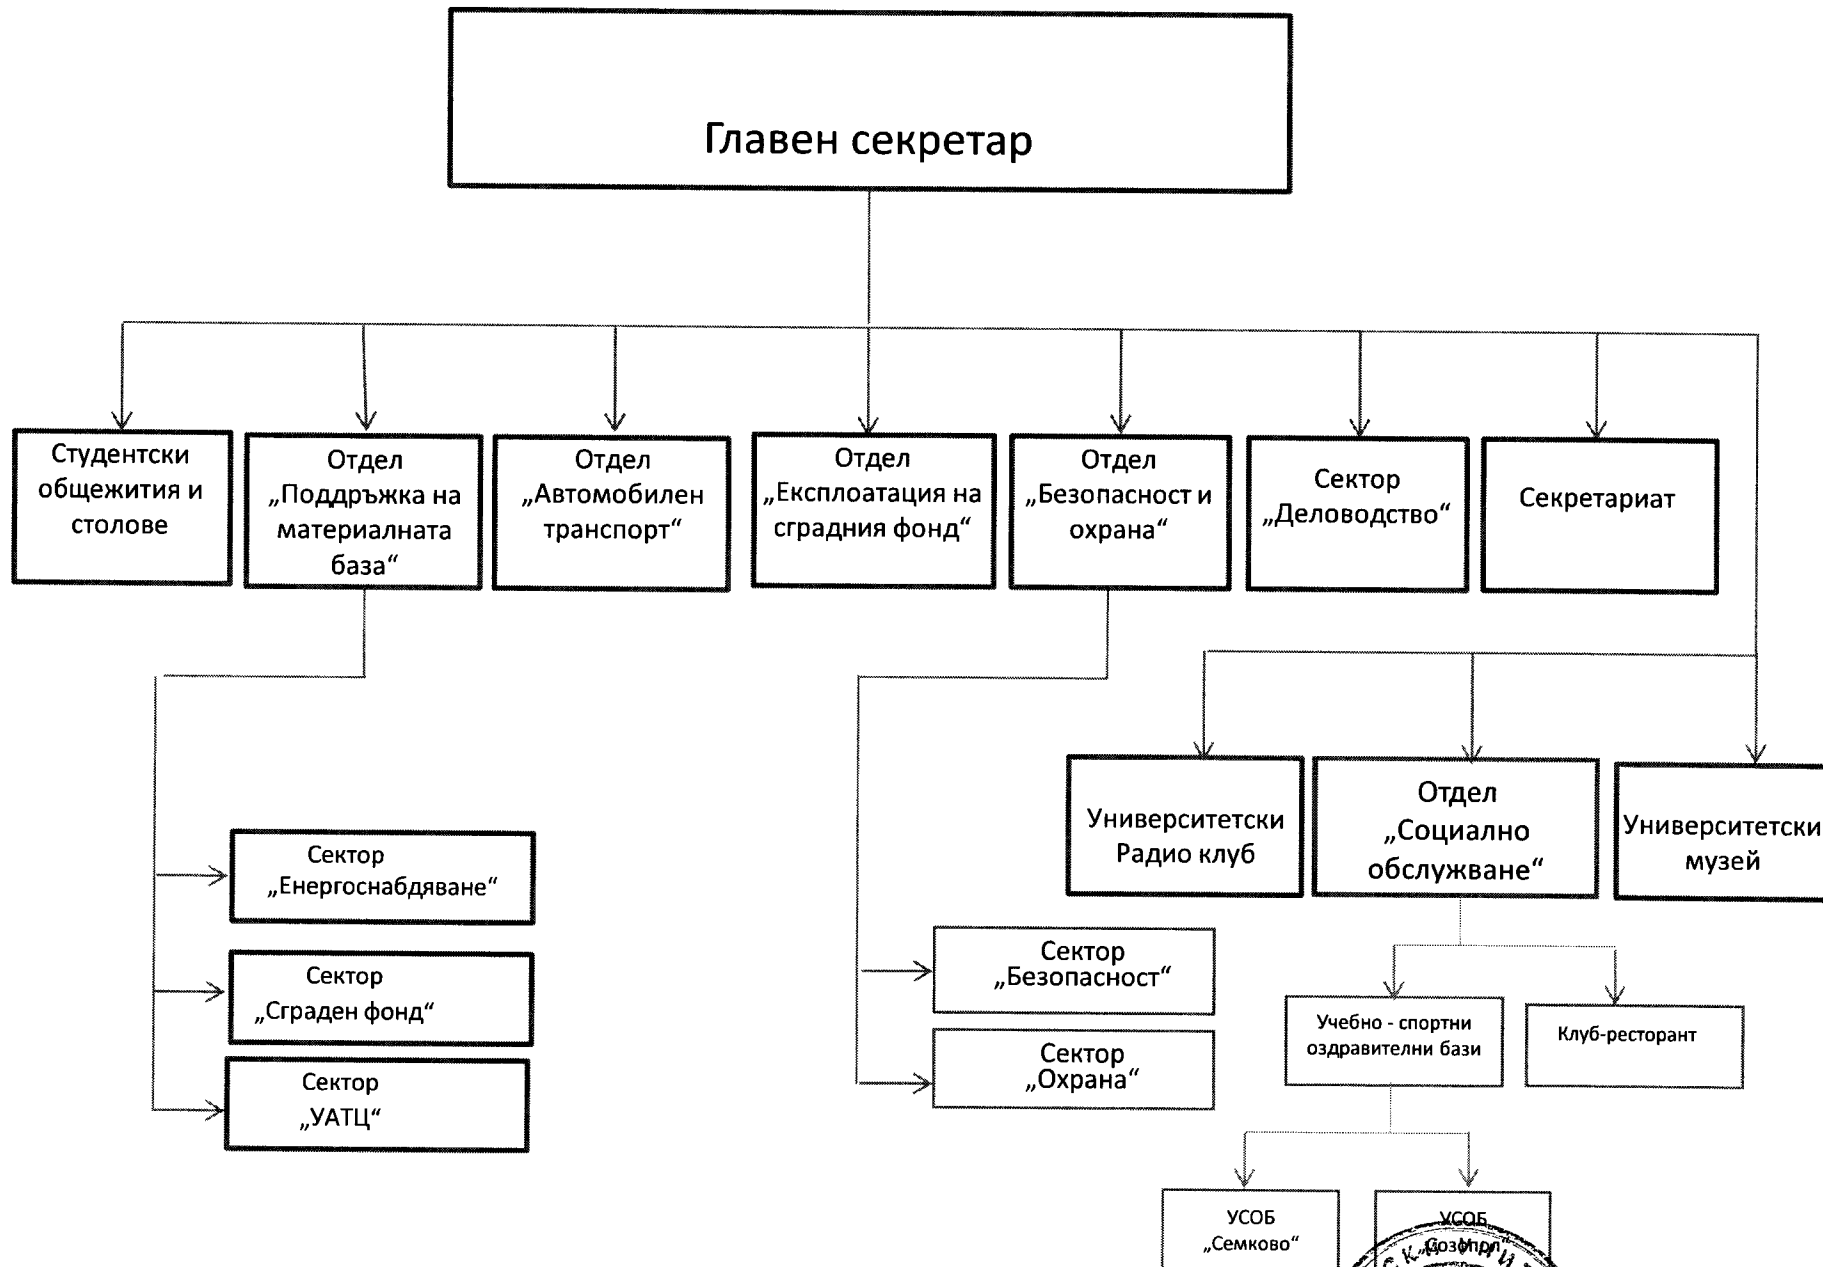

# Факултети и департаменти

Машиностроителен факултет

Катедри

Заместник Ректор  
„Академичен състав и координация“

Технически университет – София  
Филиал гр. Пловдив