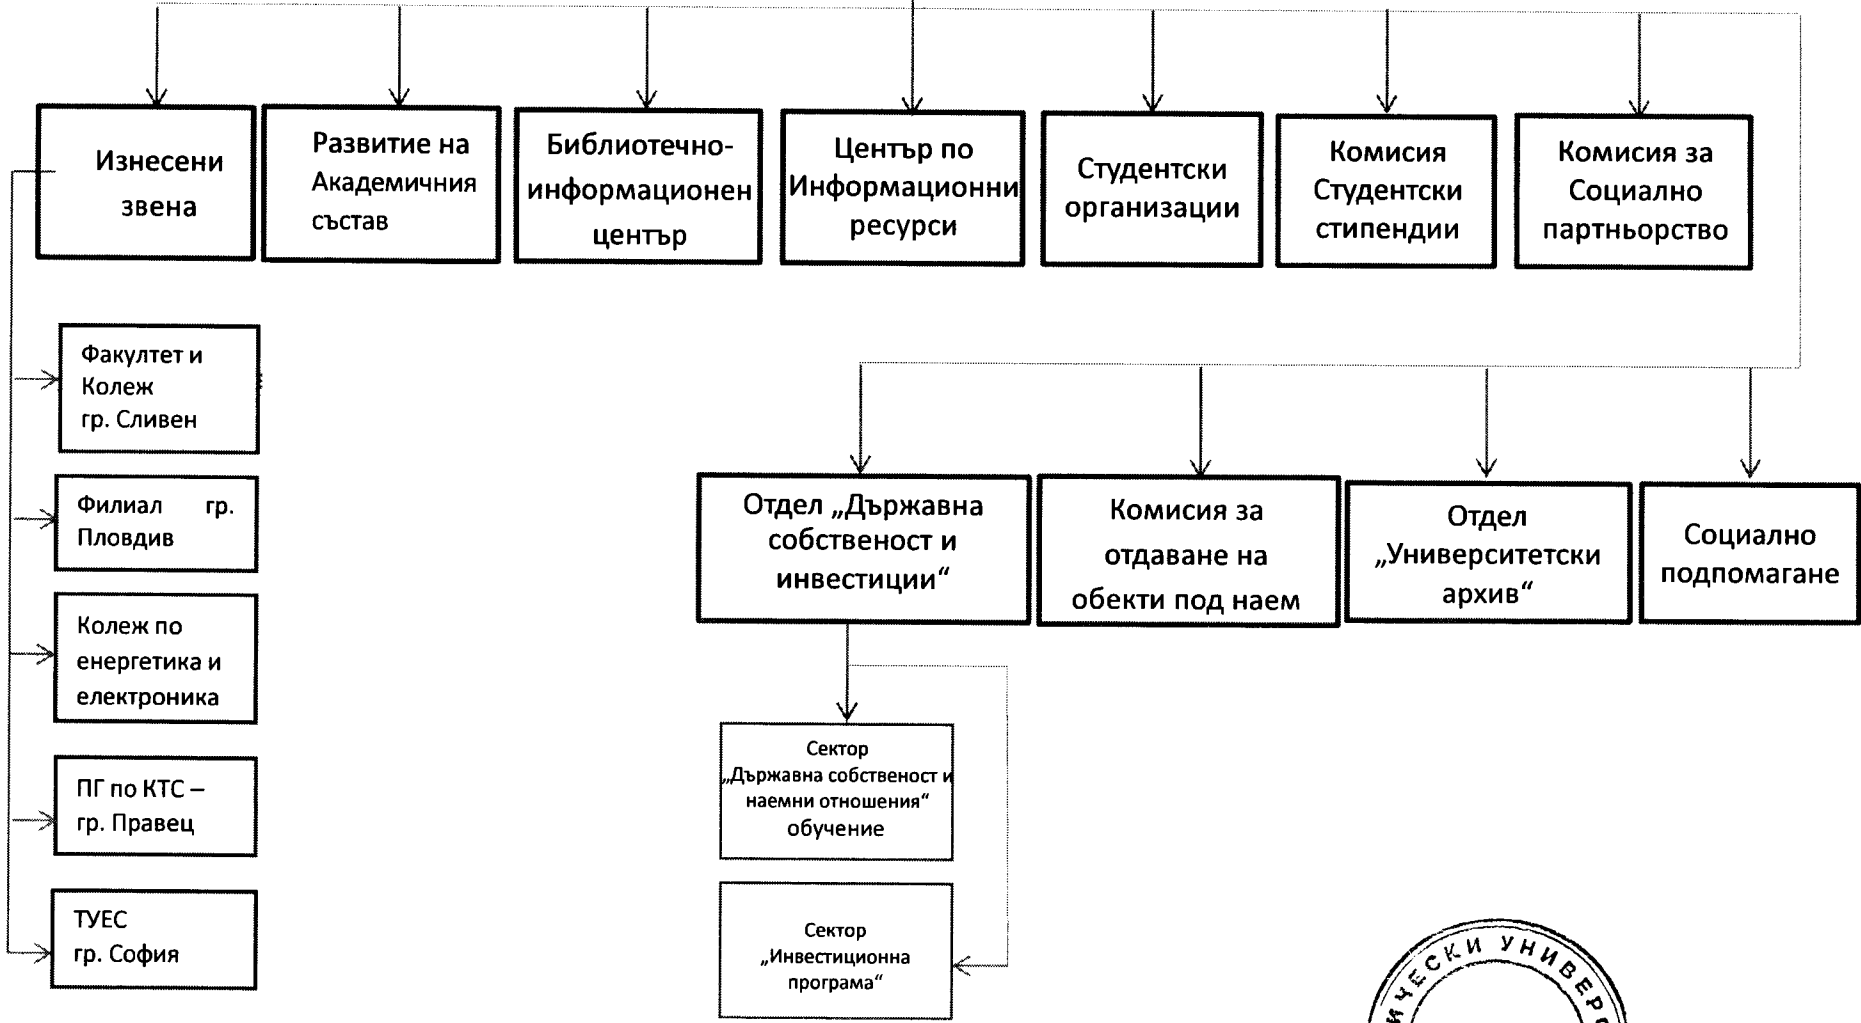

# Факултети и департаменти

Машиностроителен факултет

Катедри

Заместник Ректор  
„Академичен състав и координация“

Технически университет – София  
Филиал гр. Пловдив