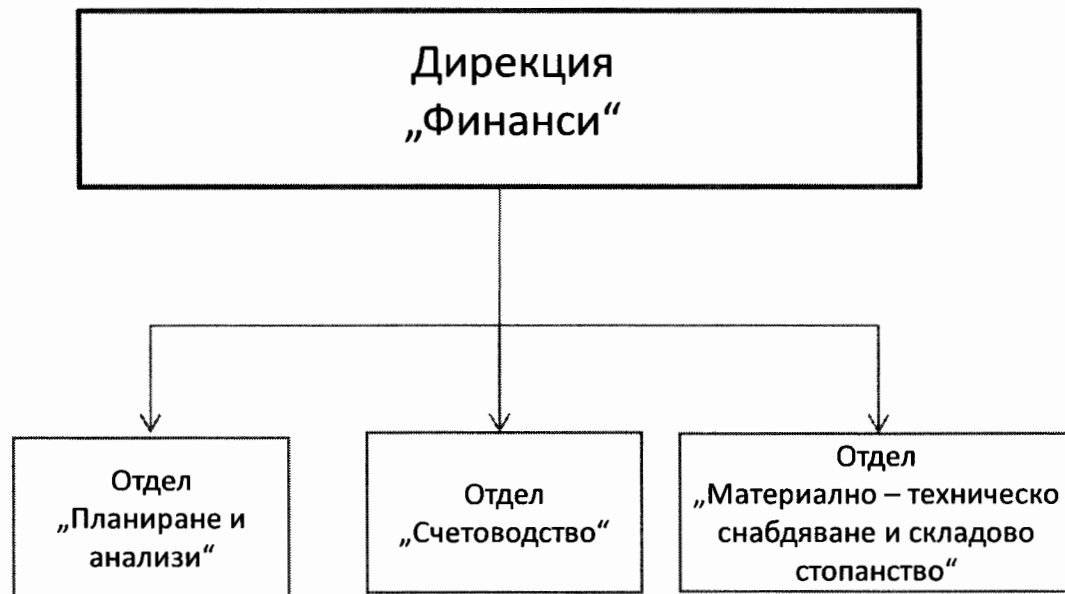

УТВЪРЖДАВАМ

РЕКТОР:

(проф. д-р инж. Г. Михов)

Структурно – функционална схема на  
Технически университет-София

гр. София

02.12.2015г.