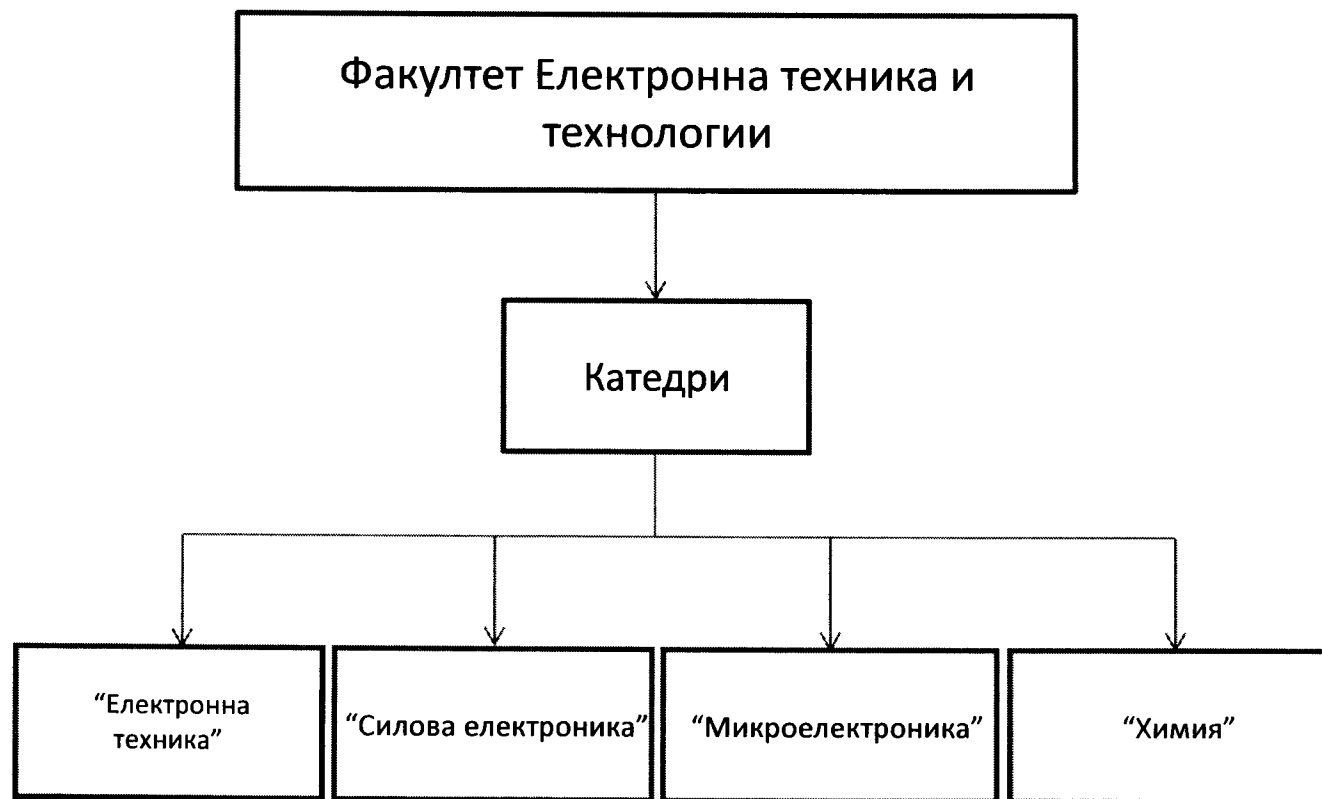

# Факултети и департаменти

Машиностроителен факултет

Катедри

Заместник Ректор  
„Академичен състав и координация“

Технически университет – София  
Филиал гр. Пловдив